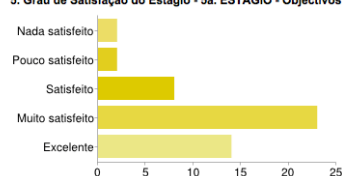

#### 1. País de Acolhimento

Áustria	2	4%
Alemanha	1	2%
Bélgica	1	2%
Espanha	33	66%
França	1	2%
Grécia	1	2%
Holanda	1	2%
Itália	3	6%
Polónia	3	6%
Roménia	1	2%
Suiça	2	4%

#### 2. Género

Feminino	30	60%
Masculino	19	38%

#### 3. Instituição de Origem

ESA - Escola Superior Agrária de Bragança	14	28%
ESE - Escola Superior de Educação de Bragança	10	20%
ESTIG - Escola Superior de Tecnologia e Gestão de Bragança	10	20%
EsACT - Escola Superior de Comunicação, Administração e Turismo de Mirandela	1	2%
ESSa - Escola Superior de Saúde de Bragança	14	28%

#### 5. Grau de Satisfação do Estágio - 5a. ESTÁGIO - Objectivos do Estágio

Nada satisfeito	2	4%
Pouco satisfeito	2	4%
Satisfeito	8	16%
Muito satisfeito	23	46%
Excelente	14	28%