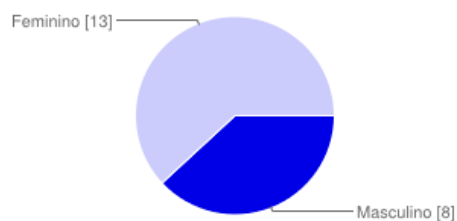

Avaliação da mobilidade – ano letivo 2011/2012

Mobilidade Erasmus – STA/STT

Evaluation of mobility – academic year 2011/2012

Erasmus programme – STA/STT

21 responses

Sexo

Masculino	8	38%
Feminino	13	62%

Os resultados definidos no plano foram alcançados?