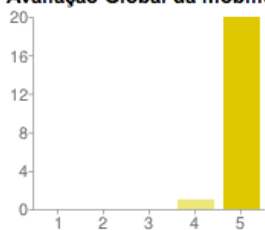

Avaliação da mobilidade – ano letivo 2011/2012

Mobilidade Erasmus – STA/STT

Evaluation of mobility – academic year 2011/2012

Erasmus programme – STA/STT

21 responses

Sexo

Masculino	8	38%
Feminino	13	62%

Os resultados definidos no plano foram alcançados?

Sim	21	100%
Não	0	0%

Resultados alcançados na mobilidade

1	0	0%
2	0	0%
3	0	0%
4	4	19%
5	17	81%

Avaliação Global da mobilidade Erasmus

1	0	0%
2	0	0%
3	0	0%
4	1	5%
5	20	95%