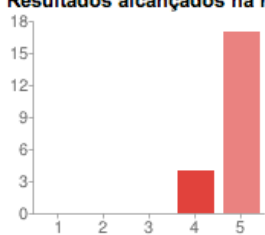

Avaliação da mobilidade – ano letivo 2011/2012

Mobilidade Erasmus – STA/STT

Evaluation of mobility – academic year 2011/2012

Erasmus programme – STA/STT

21 responses

Sexo

Masculino	8	38%
Feminino	13	62%

Os resultados definidos no plano foram alcançados?

Sim	21	100%
Não	0	0%

Resultados alcançados na mobilidade

1	0	0%
2	0	0%
3	0	0%
4	4	19%
5	17	81%

Avaliação Global da mobilidade Erasmus

1	0	0%
2	0	0%
3	0	0%
4	1	5%
5	20	95%